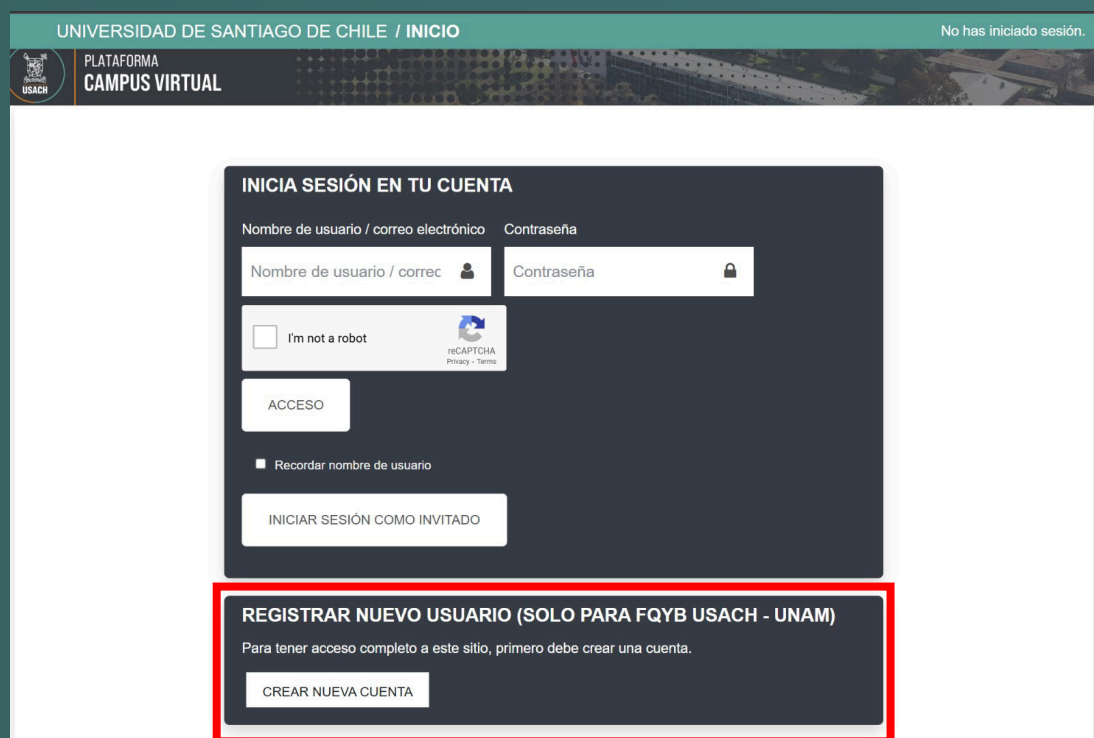

Guía de Ingreso Usuario Campus Virtual

Campus Virtual es la plataforma de la Universidad de Santiago de Chile donde encontrarás el curso.

Antes de ingresar a él, debes ingresar al botón arriba a la derecha donde dice **ACCEDER** o **INICIAR SESIÓN** y crear una cuenta de usuario.

1

2 Cuando ingresas encontraras dos formularios, el primero es para usuarios con cuentas creadas. El segundo es para usuarios nuevos.

Debes ingresar en “**CREAR CUENTA NUEVA**”.

Aquí le aparecerá un formulario donde deberán seguir las instrucciones de llenado para crear su cuenta de **CAMPUS VIRTUAL**.